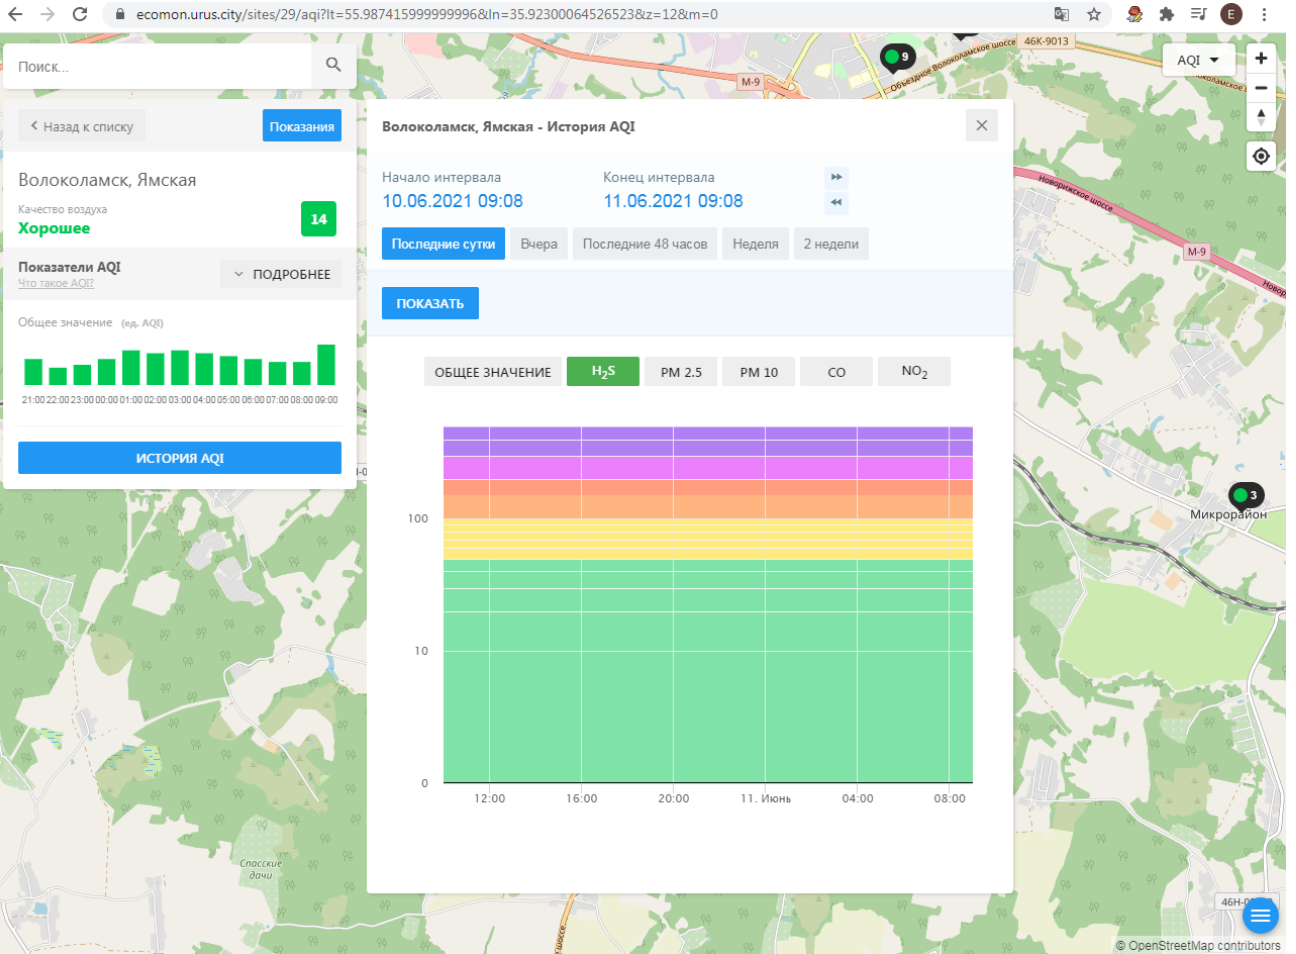

Поиск...

Волоколамск, Ямская

Качество воздуха **Хорошее** 14

Показатели AQI Что такое AQI? ПОДРОБНЕЕ

Общее значение (ед. AQI)

ИСТОРИЯ AQI

Волоколамск, Ямская - История AQI

Начало интервала: 10.06.2021 09:08 Конец интервала: 11.06.2021 09:08

Последние сутки Вчера Последние 48 часов Неделя 2 недели

ПОКАЗАТЬ

ОБЩЕЕ ЗНАЧЕНИЕ H₂S PM 2.5 PM 10 CO NO₂

100

10

0

12:00 16:00 20:00 11. Июнь 04:00 08:00

Микрорайон

46Н.0

© OpenStreetMap contributors

Поиск...

Волоколамск, Ямская

Качество воздуха **Хорошее** 14

Показатели AQI
Что такое AQI? ПОДРОБНЕЕ

Общее значение (ед. AQI)

ИСТОРИЯ AQI