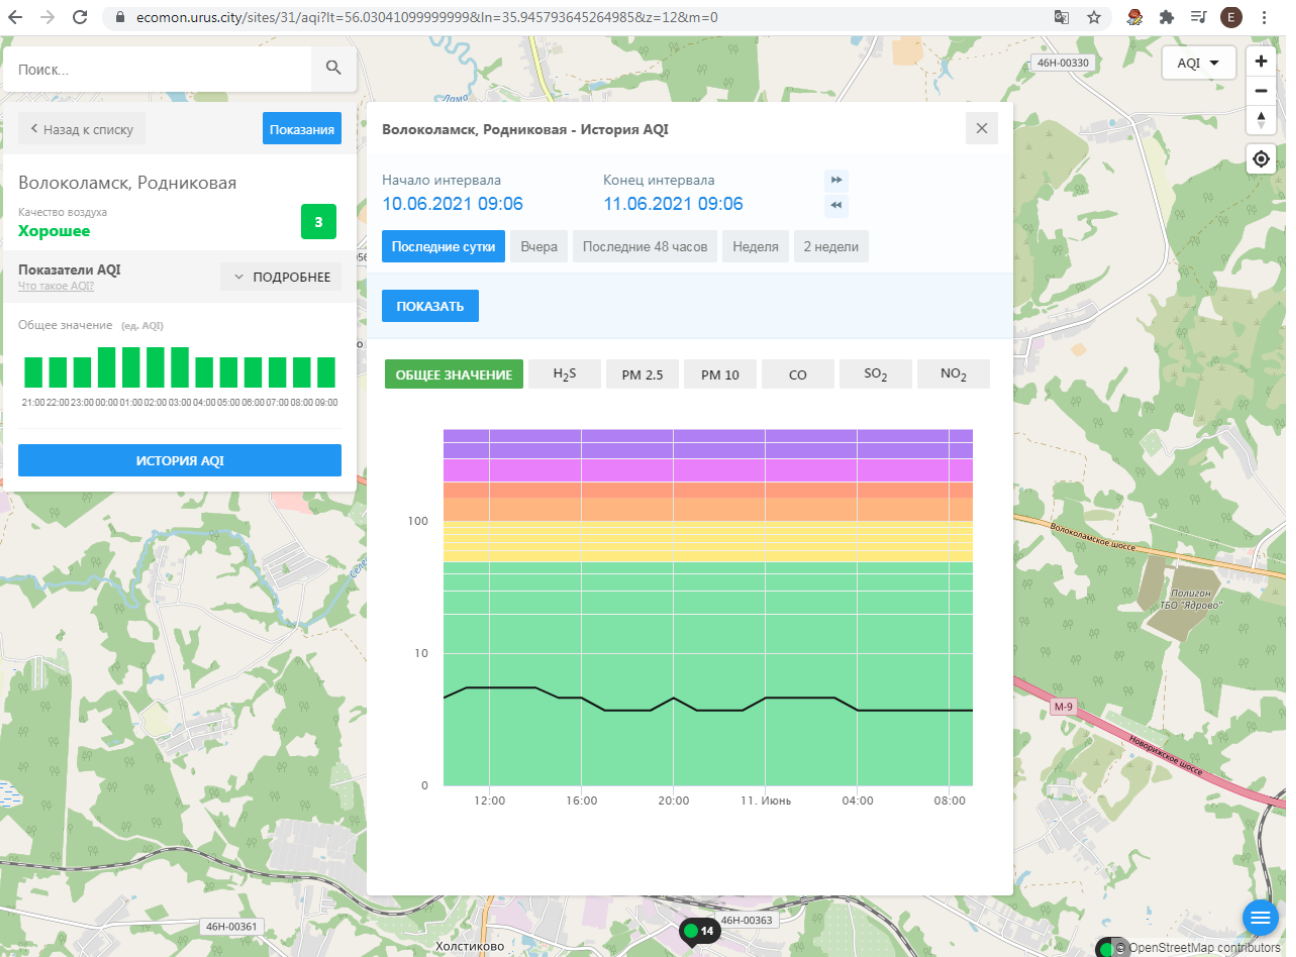

ОБЩЕЕ ЗНАЧЕНИЕ H₂S PM 2.5 PM 10 CO SO₂ NO₂

© OpenStreetMap contributors

Поиск...

Волоколамск, Нелидово

Качество воздуха **Хорошее** 3

Показатели AQI Что такое AQI? ПОДРОБНЕЕ

Общее значение (ед. AQI)

ИСТОРИЯ AQI

Волоколамск, Нелидово - История AQI

Начало интервала: 10.06.2021 09:05 Конец интервала: 11.06.2021 09:05

Последние сутки Вчера Последние 48 часов Неделя 2 недели

ПОКАЗАТЬ

ОБЩЕЕ ЗНАЧЕНИЕ H₂S PM 2.5 PM 10 CO SO₂ **NO₂**

© OpenStreetMap contributors

Поиск...

← Назад к списку **Показания**

Волоколамск, Родниковая

Качество воздуха **Хорошее** **3**

Показатели AQI Что такое AQI? **ПОДРОБНЕЕ**

Общее значение (ед. AQI)

ИСТОРИЯ AQI

Волоколамск, Родниковая - История AQI

Начало интервала: 10.06.2021 09:06 Конец интервала: 11.06.2021 09:06

Последние сутки Вчера Последние 48 часов Неделя 2 недели

ПОКАЗАТЬ

ОБЩЕЕ ЗНАЧЕНИЕ H₂S PM 2.5 PM 10 **CO** SO₂ NO₂