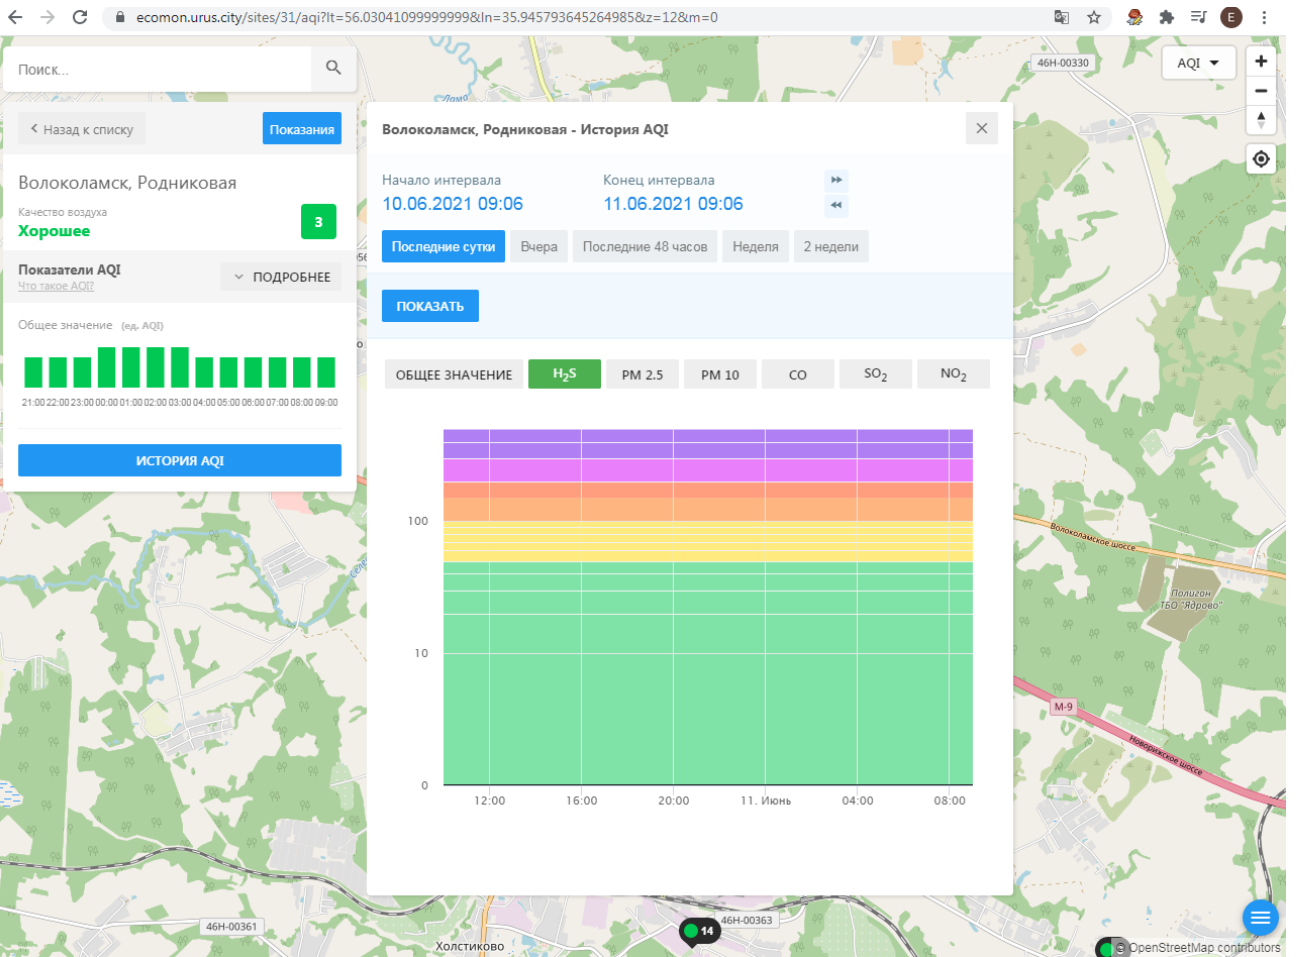

ОБЩЕЕ ЗНАЧЕНИЕ H₂S PM 2.5 PM 10 CO SO₂ NO₂

© OpenStreetMap contributors

Поиск...

Волоколамск, Нелидово

Качество воздуха **Хорошее** 3

Показатели AQI Что такое AQI? ПОДРОБНЕЕ

Общее значение (ед. AQI)

ИСТОРИЯ AQI

Волоколамск, Нелидово - История AQI

Начало интервала: 10.06.2021 09:05 Конец интервала: 11.06.2021 09:05

Последние сутки Вчера Последние 48 часов Неделя 2 недели

ПОКАЗАТЬ

ОБЩЕЕ ЗНАЧЕНИЕ H₂S PM 2.5 PM 10 CO SO₂ **NO₂**

© OpenStreetMap contributors

Поиск...

← Назад к списку **Показания**

Волоколамск, Родниковая

Качество воздуха **Хорошее** **3**

Показатели AQI Что такое AQI? **ПОДРОБНЕЕ**

Общее значение (ед. AQI)

ИСТОРИЯ AQI

Волоколамск, Родниковая - История AQI

Начало интервала: 10.06.2021 09:06 Конец интервала: 11.06.2021 09:06

Последние сутки Вчера Последние 48 часов Неделя 2 недели

ПОКАЗАТЬ

ОБЩЕЕ ЗНАЧЕНИЕ H₂S PM 2.5 PM 10 **CO** SO₂ NO₂