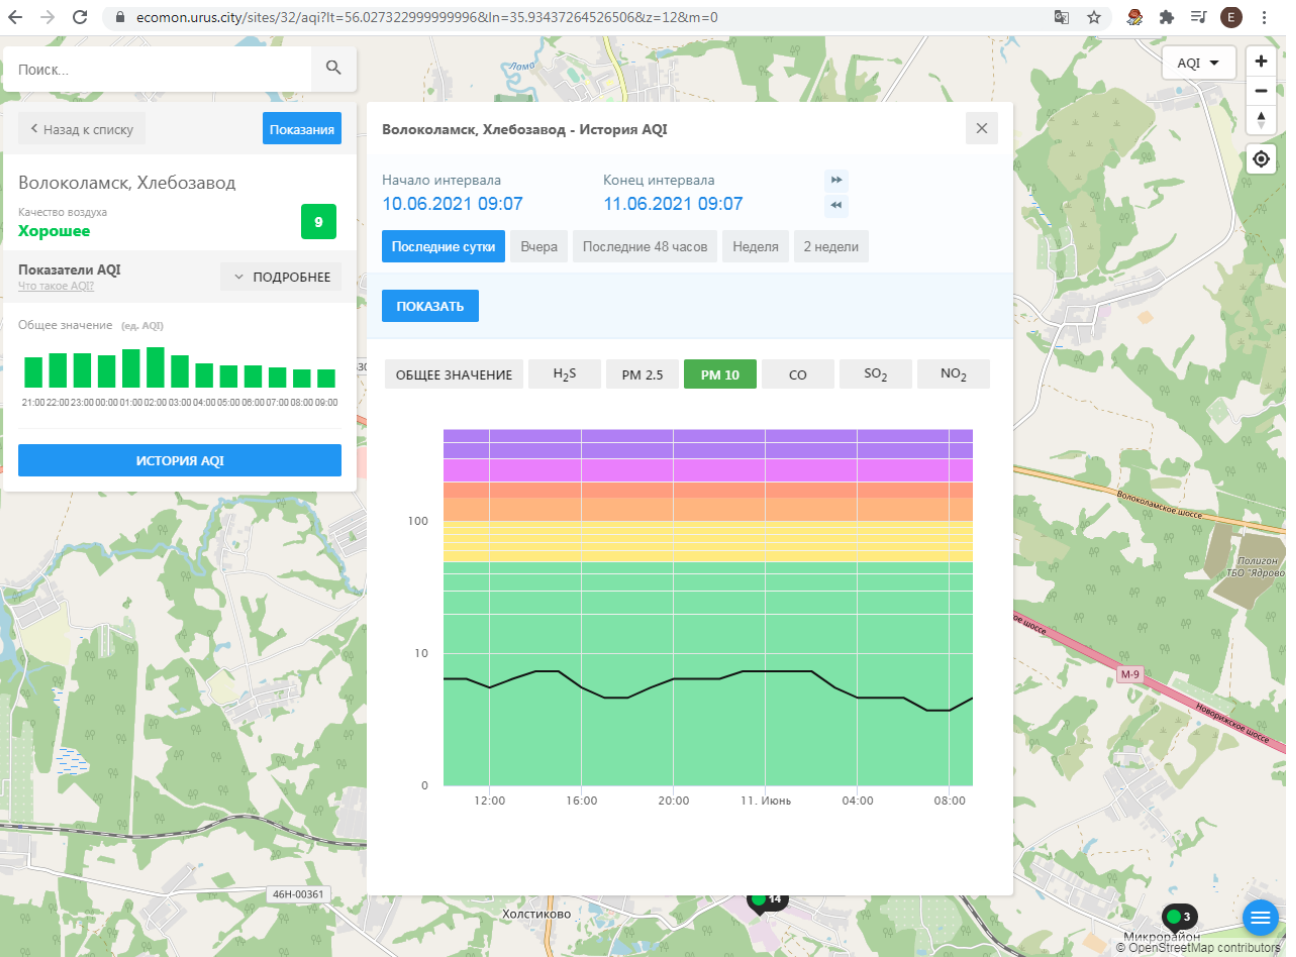

Поиск...

Волоколамск, Хлебозавод

Качество воздуха **Хорошее** 9

Показатели AQI Что такое AQI? [ПОДРОБНЕЕ](#)

Общее значение (ед. AQI)

[ИСТОРИЯ AQI](#)

Волоколамск, Хлебозавод - История AQI

Начало интервала: 10.06.2021 09:07 Конец интервала: 11.06.2021 09:07

[Последние сутки](#) [Вчера](#) [Последние 48 часов](#) [Неделя](#) [2 недели](#)

[ПОКАЗАТЬ](#)

ОБЩЕЕ ЗНАЧЕНИЕ H₂S **PM 2.5** PM 10 CO SO₂ NO₂

100

10

0

12:00 16:00 20:00 11. Июнь 04:00 08:00

46Н-00361 Холстиково М-9 Волоколамское шоссе Поворачивающееся шоссе Микрорайон © OpenStreetMap contributors

RU 9:07 11.06.2021

ecomon.urus.city/sites/32/aqi?lt=56.027322999999996&ln=35.93437264526506&z=12&m=0

Поиск...

Волоколамск, Хлебозавод

Качество воздуха **Хорошее** 9

Показатели AQI
Что такое AQI? ПОДРОБНЕЕ

Общее значение (ед. AQI)