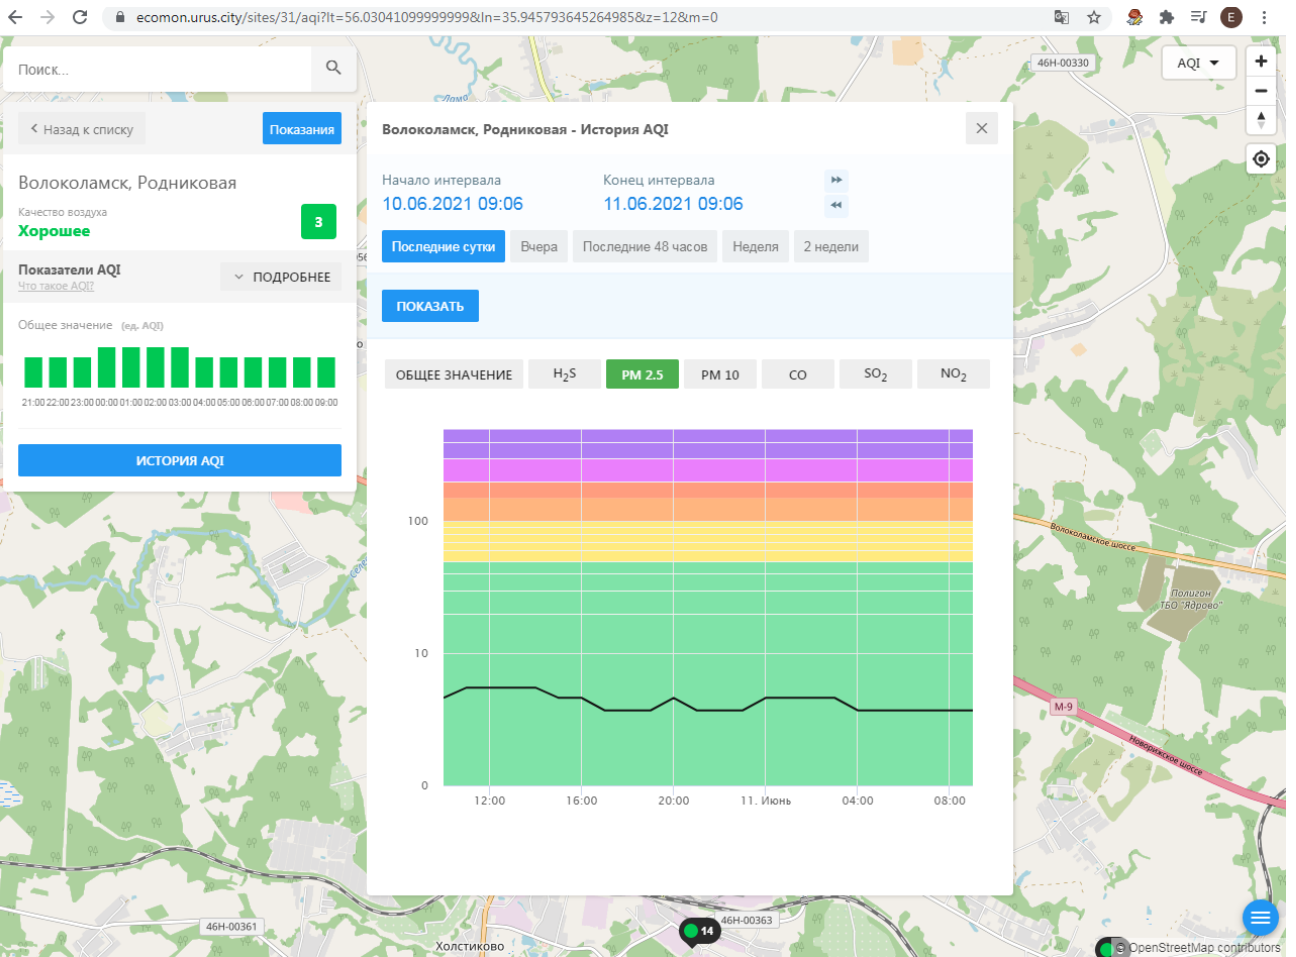

ОБЩЕЕ ЗНАЧЕНИЕ H₂S PM 2.5 PM 10 CO SO₂ NO₂

© OpenStreetMap contributors

Поиск...

Волоколамск, Нелидово

Качество воздуха **Хорошее** 3

Показатели AQI Что такое AQI? ПОДРОБНЕЕ

Общее значение (ед. AQI)

ИСТОРИЯ AQI

Волоколамск, Нелидово - История AQI

Начало интервала: 10.06.2021 09:05 Конец интервала: 11.06.2021 09:05

Последние сутки Вчера Последние 48 часов Неделя 2 недели

ПОКАЗАТЬ

ОБЩЕЕ ЗНАЧЕНИЕ H₂S PM 2.5 PM 10 CO SO₂ **NO₂**

© OpenStreetMap contributors

Поиск...

← Назад к списку **Показания**

Волоколамск, Родниковая

Качество воздуха **Хорошее** **3**

Показатели AQI Что такое AQI? **ПОДРОБНЕЕ**

Общее значение (ед. AQI)

ИСТОРИЯ AQI

Волоколамск, Родниковая - История AQI

Начало интервала: 10.06.2021 09:06 Конец интервала: 11.06.2021 09:06

Последние сутки Вчера Последние 48 часов Неделя 2 недели

ПОКАЗАТЬ

ОБЩЕЕ ЗНАЧЕНИЕ H₂S PM 2.5 PM 10 **CO** SO₂ NO₂