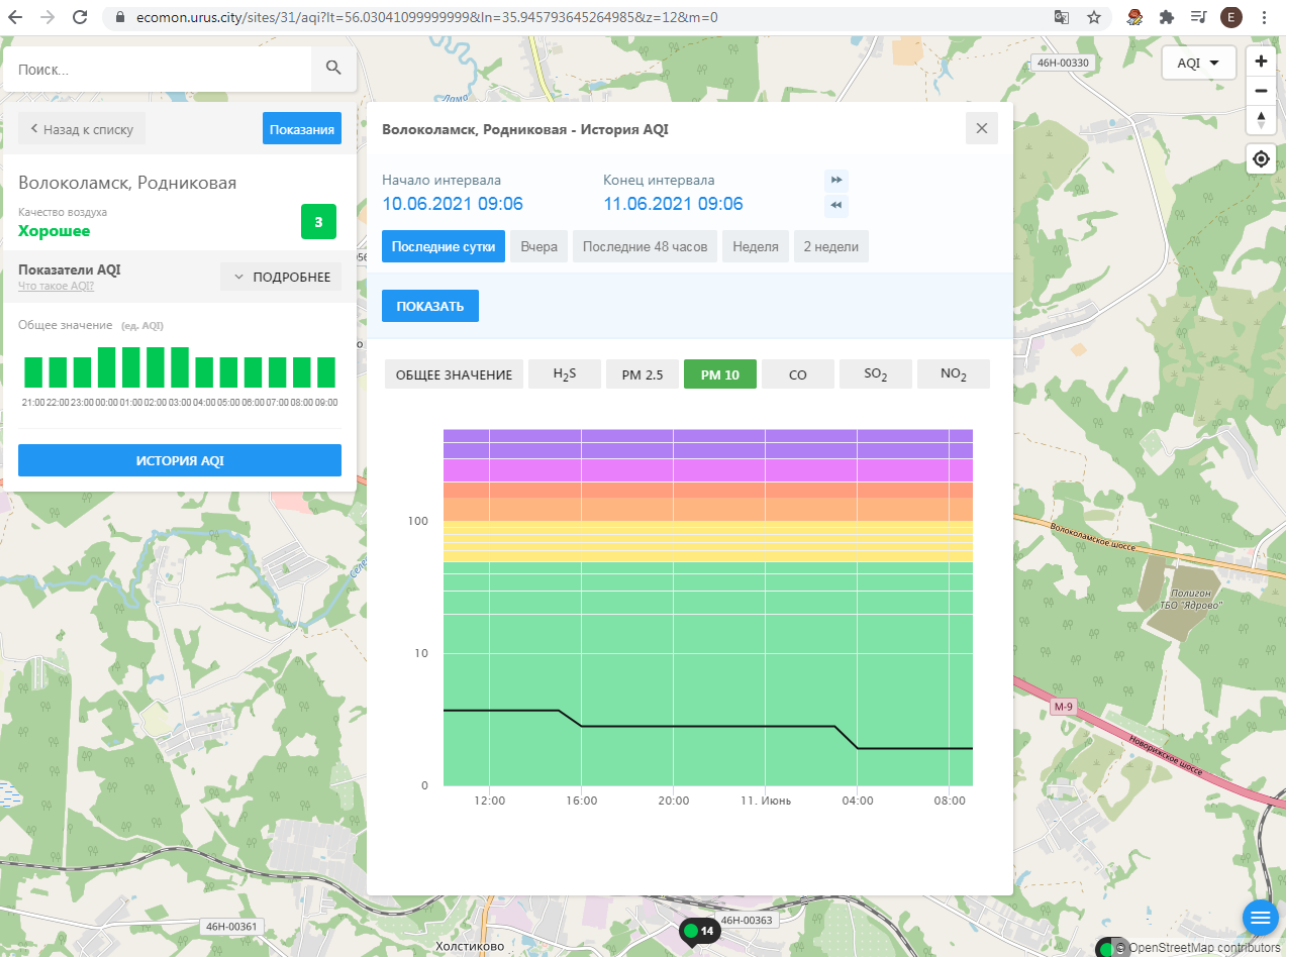

ОБЩЕЕ ЗНАЧЕНИЕ H₂S PM 2.5 PM 10 CO SO₂ NO₂

© OpenStreetMap contributors

Поиск...

Волоколамск, Нелидово

Качество воздуха **Хорошее** 3

Показатели AQI Что такое AQI? ПОДРОБНЕЕ

Общее значение (ед. AQI)

ИСТОРИЯ AQI

Волоколамск, Нелидово - История AQI

Начало интервала: 10.06.2021 09:05 Конец интервала: 11.06.2021 09:05

Последние сутки Вчера Последние 48 часов Неделя 2 недели

ПОКАЗАТЬ

ОБЩЕЕ ЗНАЧЕНИЕ H₂S PM 2.5 PM 10 CO SO₂ **NO₂**

© OpenStreetMap contributors

Поиск...

← Назад к списку **Показания**

Волоколамск, Родниковая

Качество воздуха **Хорошее** **3**

Показатели AQI Что такое AQI? **ПОДРОБНЕЕ**

Общее значение (ед. AQI)

ИСТОРИЯ AQI

Волоколамск, Родниковая - История AQI

Начало интервала: 10.06.2021 09:06 Конец интервала: 11.06.2021 09:06

Последние сутки Вчера Последние 48 часов Неделя 2 недели

ПОКАЗАТЬ

ОБЩЕЕ ЗНАЧЕНИЕ H₂S PM 2.5 PM 10 **CO** SO₂ NO₂